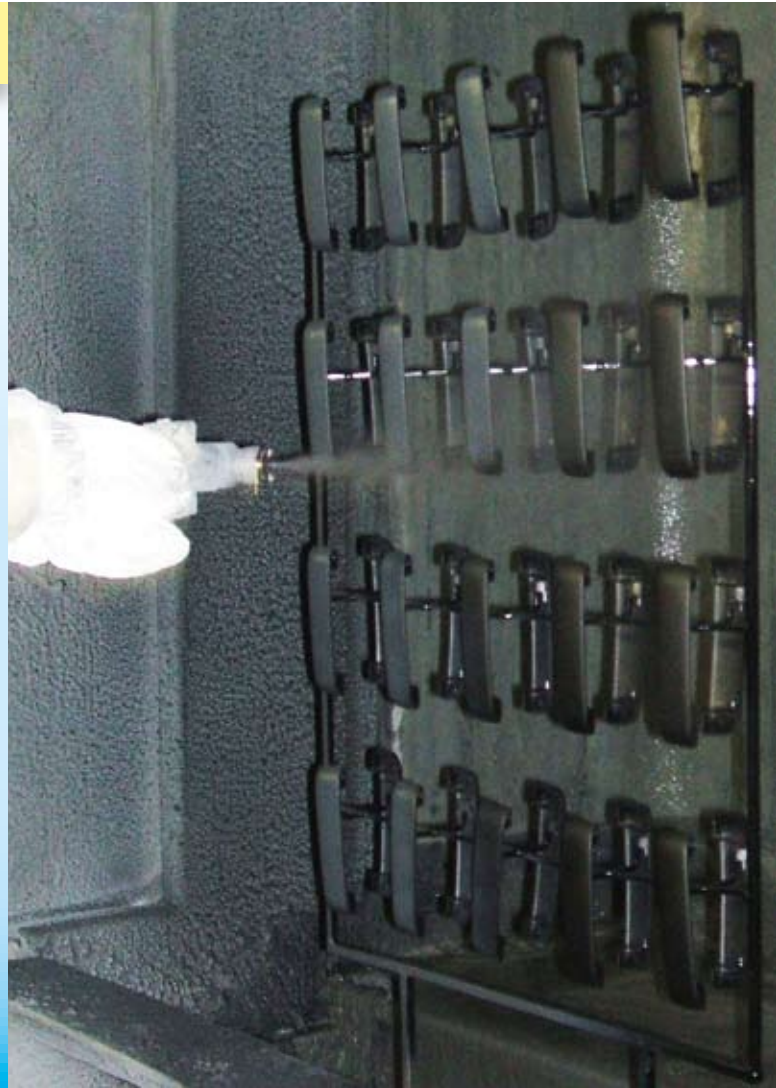

EQUIPEMENT POUR LA PEINTURE

SIMPLE-PAIN[®]

www.atesrl.it

***Finition Parfaite
de la***

Plastique!

Environnement - Qualité - Épargne

APPLICATION

Le **SYSTEME SIMPLE-PAINT** s'applique à

- tous les pistolets à air mixte et air-mix (à haute et basse pression)
- toutes les peintures à base aqueuse et solvant
- toutes les installations manuelles et automatiques

POURQUOI SIMPLE-PAINT?

Pendant le cycle de peinture, les **"frottements"** de la peinture dans la buse du pistolet et ensuite sur la pièce produisent des **"frictions"** (cause de **"nuisances"** de l'application du produit)

LE SYSTEME SIMPLE-PAINT

- traite l'air utilisé par le pistolet
- élimine les composantes d'huile et les impuretés diverses
- **élimine les "nuisances" qui se créent dans le pistolet** (moyennant un procédé de désionisation)
- améliore et facilite le transfert et le dépôt de la peinture sur la pièce manufacturée